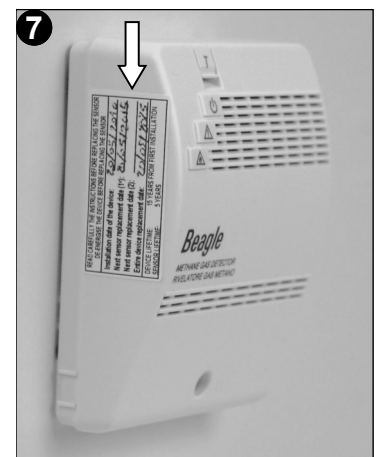

AC MG01: GPL / LPG

AC MM01: Metano / Methane

- La sostituzione del sensore deve essere eseguita da personale qualificato.
- Prima di effettuare la sostituzione scollegare l'alimentazione dall'apparecchio.
- The replacement of the sensor must be performed by qualified technicians.
- Before performing the replacement unplug the mains power from the device.