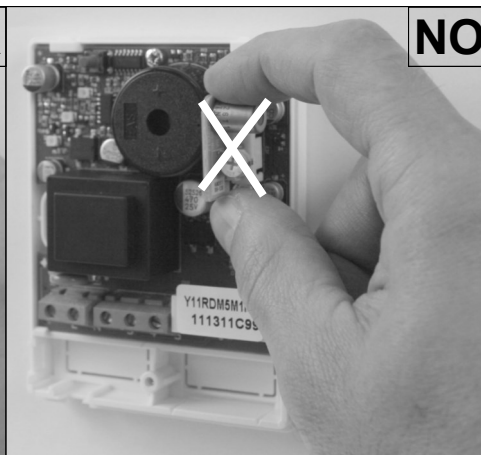

AC MG01: GPL / LPG

AC MM01: Metano / Methane

- La sostituzione del sensore deve essere eseguita da personale qualificato.
- Prima di effettuare la sostituzione scollegare l'alimentazione dall'apparecchio.
- The replacement of the sensor must be performed by qualified technicians.
- Before performing the replacement unplug the mains power from the device.