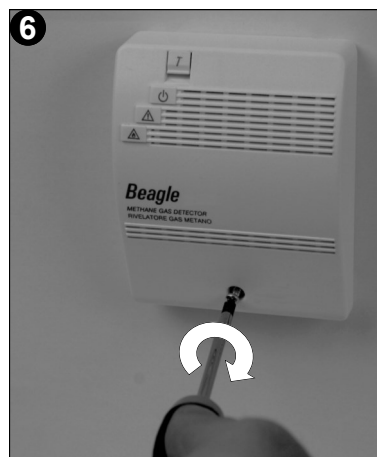

AC MG01: GPL / LPG

AC MM01: Metano / Methane

- La sostituzione del sensore deve essere eseguita da personale qualificato.
- Prima di effettuare la sostituzione scollegare l'alimentazione dall'apparecchio.
- The replacement of the sensor must be performed by qualified technicians.
- Before performing the replacement unplug the mains power from the device.