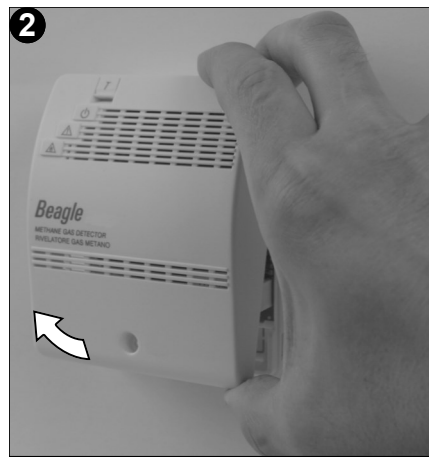

AC MG01: GPL / LPG

AC MM01: Metano / Methane

- La sostituzione del sensore deve essere eseguita da personale qualificato.
- Prima di effettuare la sostituzione scollegare l'alimentazione dall'apparecchio.
- The replacement of the sensor must be performed by qualified technicians.
- Before performing the replacement unplug the mains power from the device.