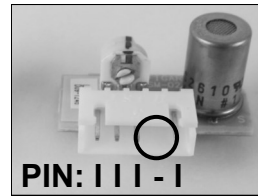

AC MG01: GPL / LPG

AC MM01: Metano / Methane

- La sostituzione del sensore deve essere eseguita da personale qualificato.
- Prima di effettuare la sostituzione scollegare l'alimentazione dall'apparecchio.
- The replacement of the sensor must be performed by qualified technicians.
- Before performing the replacement unplug the mains power from the device.