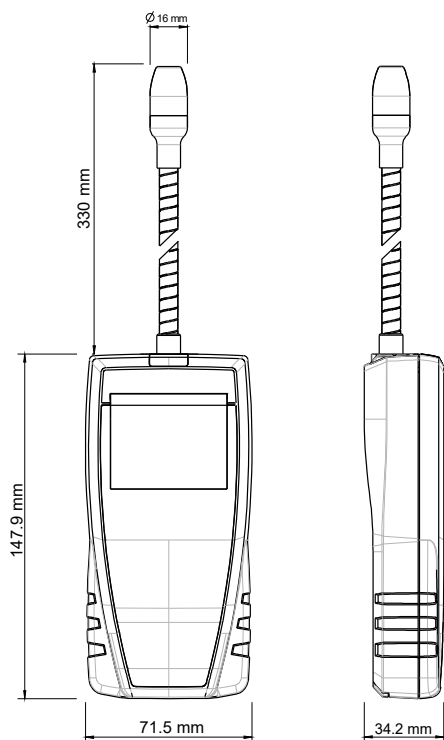

ROZMERY

DODÁVANÝ S

Prístroj sa dodáva s :

- Skúšobný protokol
- Prepravné púzdro

PRÍSLUŠENSTVO

CQ 15 : Ochranné púzdro s magnetom

MT 51 : ABS prepravný kufrík

ÚDRŽBA

Vykonávame kalibrácie, záručný aj pozáručný servis na Váš prístroj.

ZÁRUKA

Na prístroje poskytujeme záruku 1 rok.

www.kimo.fr

EXPORT DEPARTMENT

Tel : + 33. 1. 60. 06. 69. 25 - Fax : + 33. 1. 60. 06. 69. 29

e-mail : export@kimo.fr

Distributed by :

PREDAJ A SERVIS:

Meratex, s.r.o.

Vozárova 5

040 17 Košice

www.meratex.sk

tel.: 055/6405118